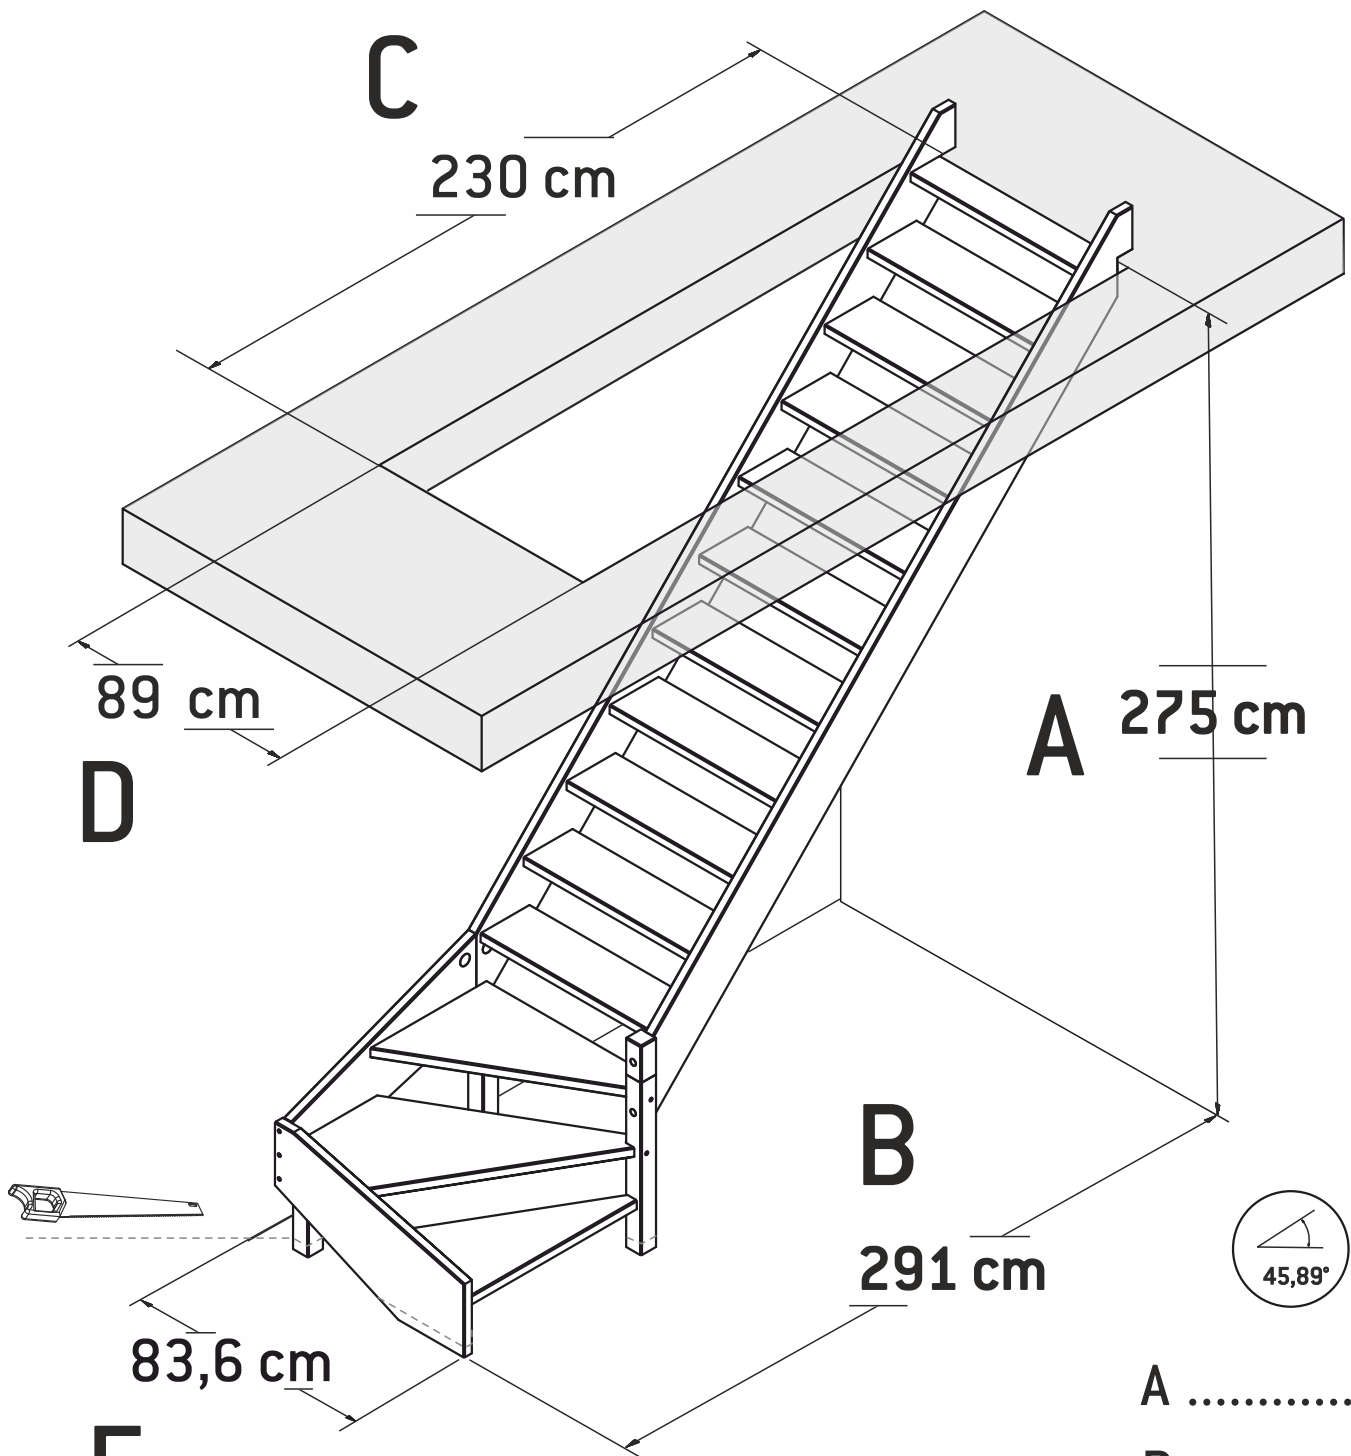

1/4T SAVOIE • JURA

- Ⓡ FR SAVOIE/JURA 2 LIMONS 1/4 TOURNANT BAS
- Ⓡ NL SAVOIE/JURA 2 WANGEN 1/4-SLAG BENEDEN
- Ⓡ GB SAVOIE/JURA 2 STRINGERS 1/4T DOWN
- Ⓡ DE SAVOIE/JURA 2 WANGEN WENDELUNG UNTEN
- Ⓡ ES SAVOIE/JURA 2 ZANCAS 1/4 DE GIRO BAJO
- Ⓡ RO SAVOIE/JURA 2 VANGURI SCARA 1/4 JOS