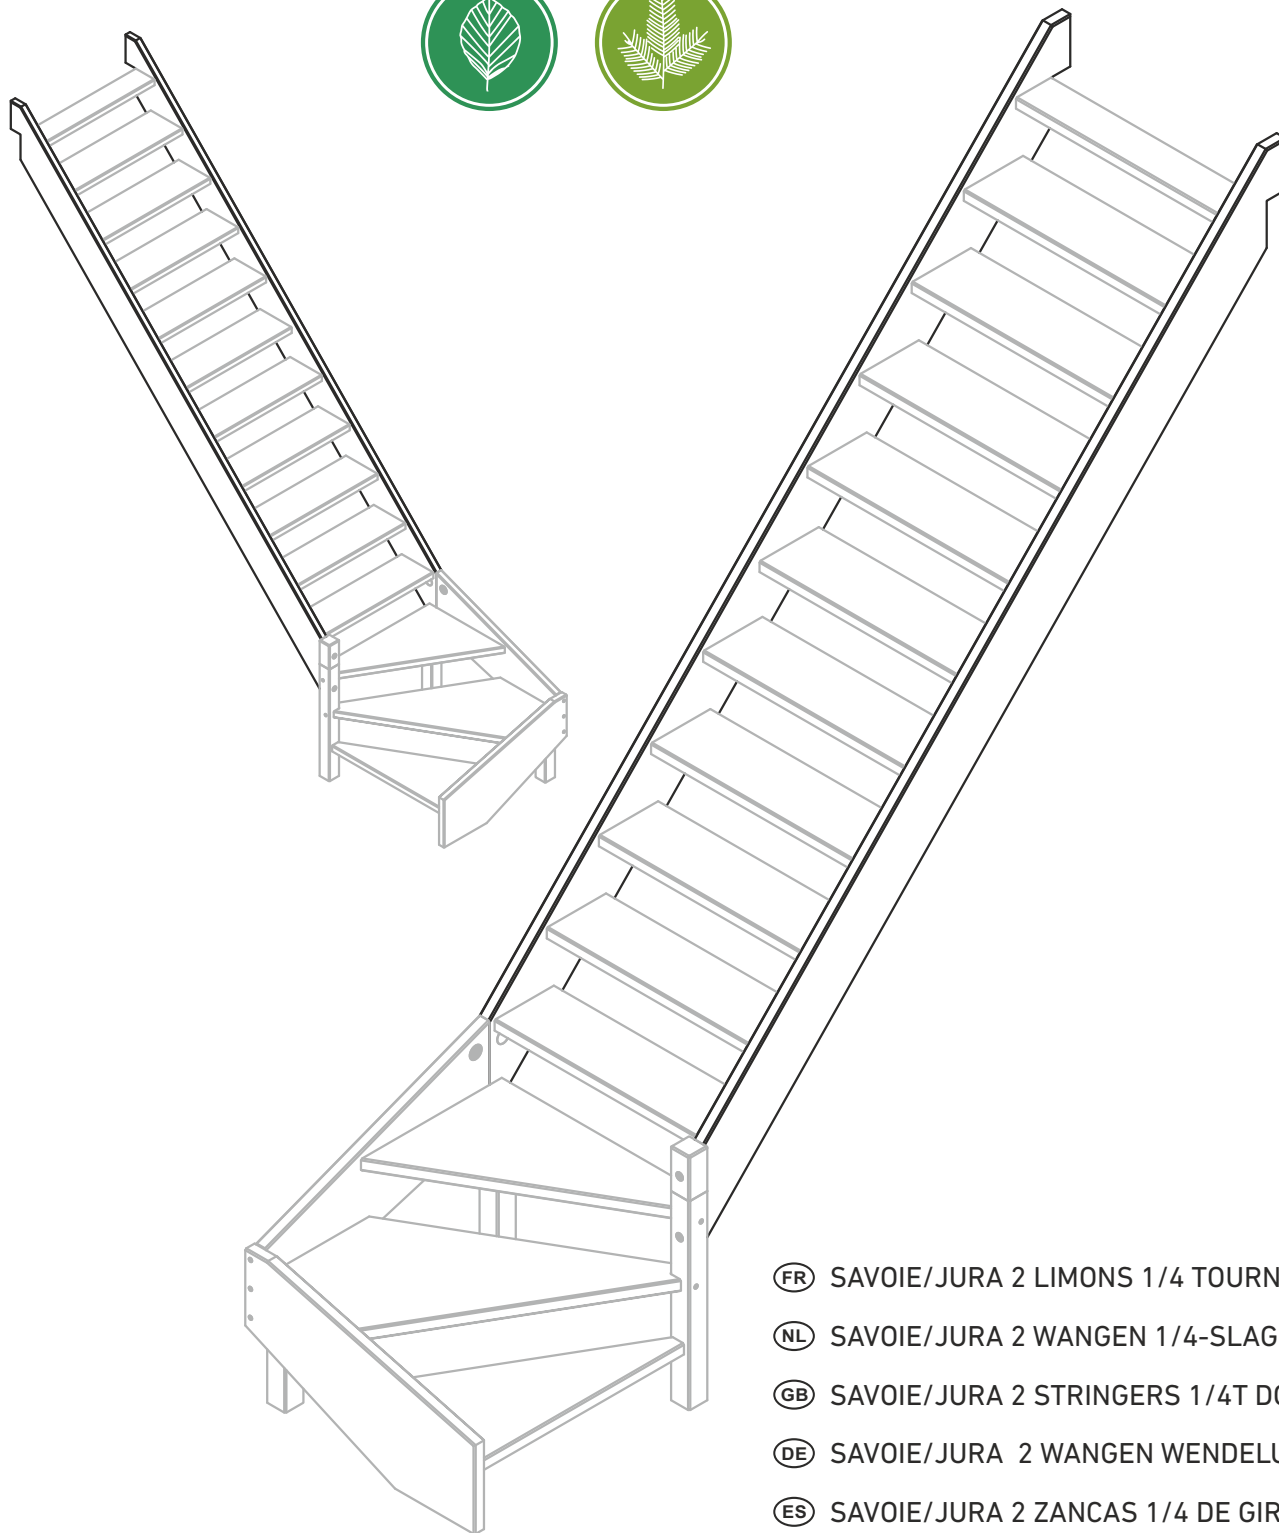

1/4T SAVOIE • JURA

- Ⓡ FR SAVOIE/JURA 2 LIMONS 1/4 TOURNANT BAS
- Ⓡ NL SAVOIE/JURA 2 WANGEN 1/4-SLAG BENEDEN
- Ⓡ GB SAVOIE/JURA 2 STRINGERS 1/4T DOWN
- Ⓡ DE SAVOIE/JURA 2 WANGEN WENDELUNG UNTEN
- Ⓡ ES SAVOIE/JURA 2 ZANCAS 1/4 DE GIRO BAJO
- Ⓡ RO SAVOIE/JURA 2 VANGURI SCARA 1/4 JOS