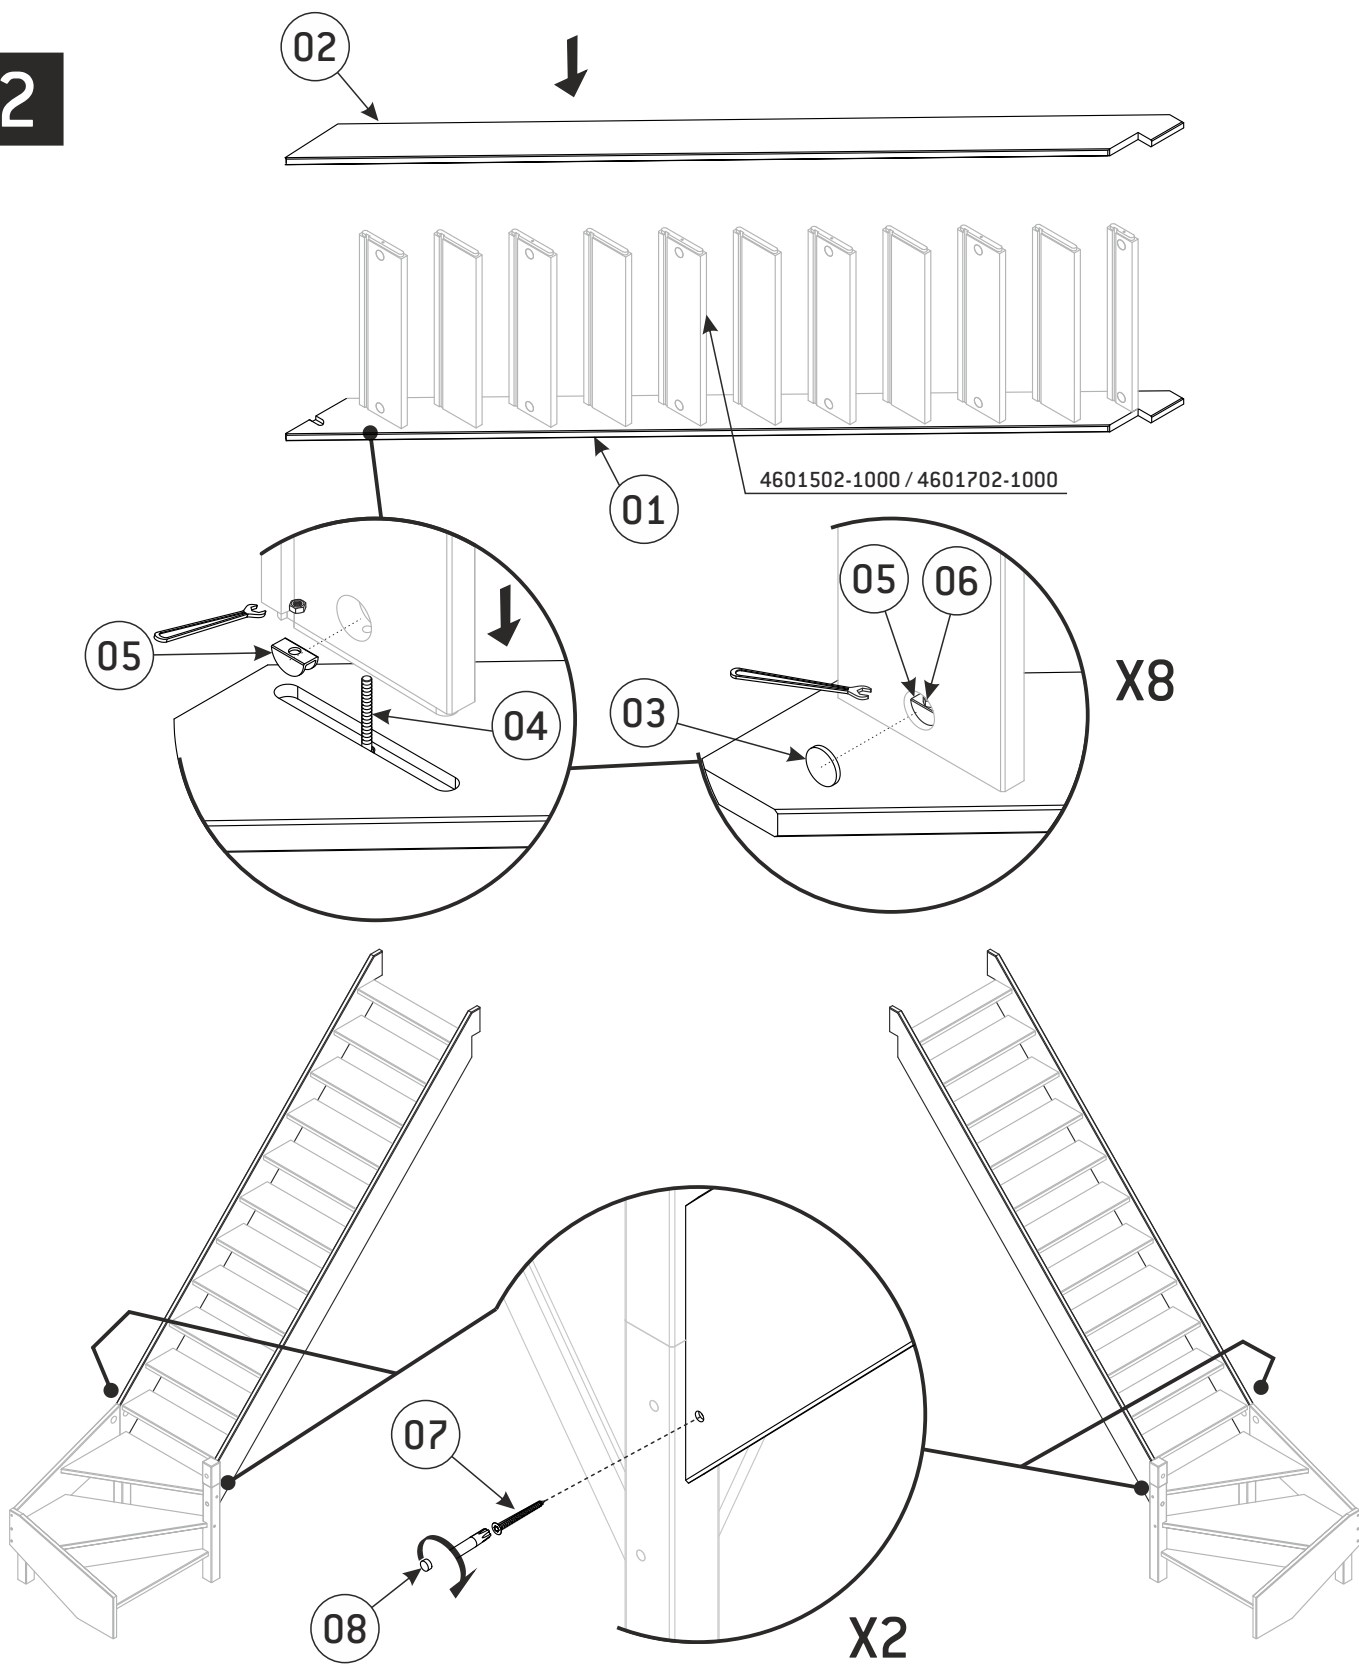

2

40 AVENUE DE L'ESPÉRANCE - 6220 FLEURUS - BELGIUM
TEL: +32/71/25.39.60, E-MAIL: info@sogem-sa.com